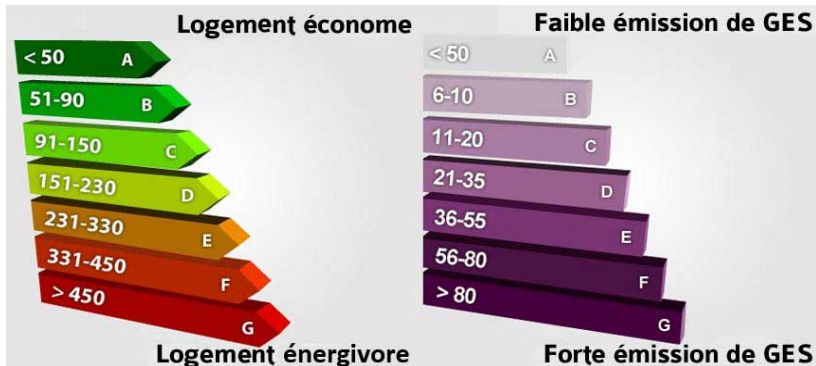

Fermette restaurée

Réf. : 1105

134 500 €

NOUVEAU / VENDU PAR NOS SOINS

Type de Propriété: fermette

Nombre de Chambres: 3

Nombre de SdB: 1

Garage: 3

Surface 129m²

DPE :D

GES :B

Description:

15 MINUTES GARE DE VICHY. SOUS OFFRE PAR NOS SOINS. EN BAISSSE DE PRIX. Jolie maison avec 129m² habitables, spacieux séjour salon cuisine américaine équipée au total 48m² avec cheminée à foyer fermé accès sur terrasse dallée , bureau, WC. Étage 3 chambres spacieuses de 12 à 15m², bains, WC. Grange attenante d'environ 70m², terrain de 555m². Située dans un petit village, ambiance de campagne à seulement 10 minutes de Cusset. Prix 125 000€ honoraires exclus, honoraires 7,6%TTC charge acquéreur.