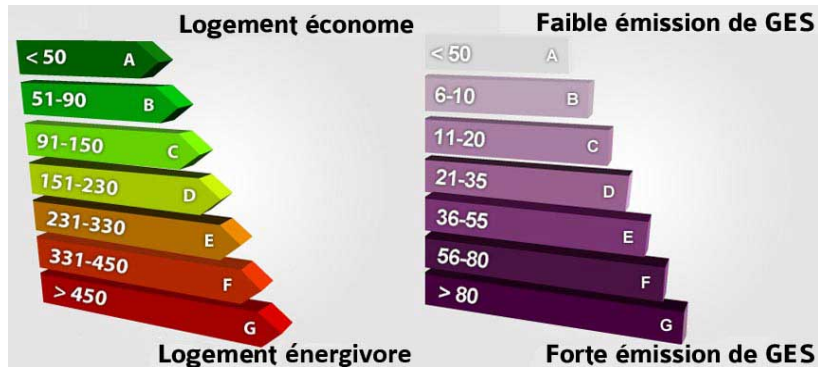

## Hauterive

Réf. : 1034

142 000 €

DPE :E

GES :C

**Type de Propriété:** maison de plain-pied

**Nombre de Chambres:** 4

**Nombre de SdB:** 1