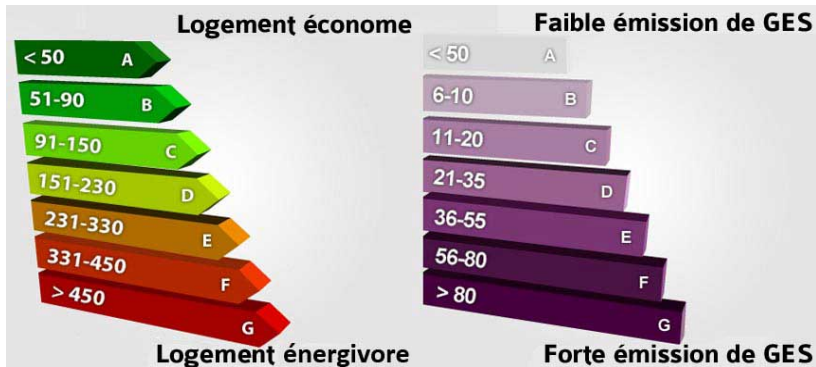

## Randan

Réf. : 207

44 200 €

DPE : Néant

GES : Néant

**Type de Propriété:** maison  
**Nombre de Chambres:** 2/3  
**Nombre de SdB:** 1  
**Garage:** 2  
**Surface** 122m<sup>2</sup>

### Description:

MAISON A RÉNOVER. Maison ancienne avec du cachet bénéficiant de beaux volumes habitables au total 122m<sup>2</sup> sur 2 niveaux, actuellement composée de cuisine avec accès sur cour, séjour et salon avec accès possible sur jardin devant la maison, WC, à l'étage 2 grandes chambres parquets au sol, dressing et salle de bains. Grange à l'arrière, idéal pour artisan. Prix 40 000€ honoraires exclus, honoraires 10,5% TTC charge acquéreur.