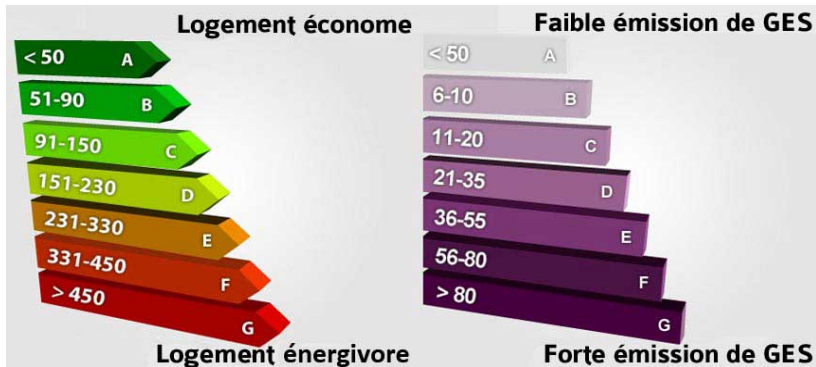

Vichy

Réf. : 347-A

57 200 €

VENDU PAR NOS SOINS

DPE : Néant

GES : Néant

Type de Propriété: appartement

Nombre de Chambres: 1

Nombre de SdB: 1

Surface 40,54m²

Description:

PROCHE CENTRE VILLE. SOUS COMPROMIS PAR NOS SOINS. Plaisant type 2 de 40m² très clair exposé ouest, composé de hall, cuisine, séjour, chambre, salle de bains et WC. Accès du séjour sur grand balcon. Prévoir travaux de remise aux normes. Situé au dernier étage avec ascenseur, dans une petite copropriété de 13 lots principaux, charges annuelles 1564€. Prix 52 000€ honoraires exclus, honoraires 10%TTC charge acquéreur.