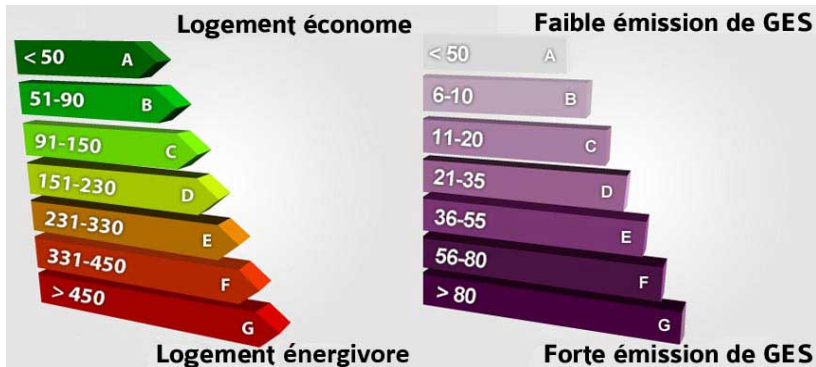

Vichy

Réf. : 212-i

170 000 €

VENDU PAR NOS SOINS

DPE : Néant

GES : Néant

Type de Propriété: immeuble de rapport

Nombre de Chambres: 8

Nombre de SdB: 7

Surface 263m²

Description:

BEL IMMEUBLE DE CARACTÈRE. Immeuble ancien avec cheminées staffs, parquets, situé en proximité de l'école de kiné, actuellement composé de 7 appartements 2 studios, 4 appartements de type 1, et 1 type 4, avec au total 263m² habitables, possibilité de transformer le dernier étage en plusieurs appartements et d'aménager les combles pour optimiser la rentabilité. Prix 160 000€ honoraires exclus, honoraires 6,25TTC charge acquéreur.