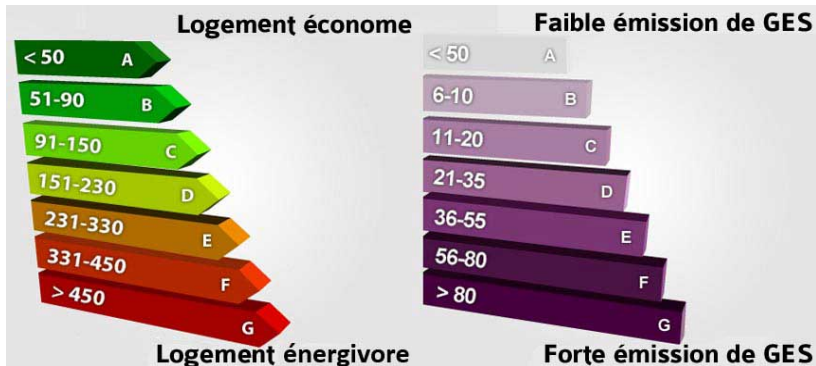

Vichy

Réf. : 1692

327 000 €

DPE : Néant

GES : Néant

Type de Propriété: villa d'architecte

Nombre de Chambres: 4

Nombre de SdB: 4

Garage: 3

Surface 209m²

Description:

VILLA D'ARCHITECTE. Beaucoup de cachet pour cette villa atypique avec parquets partout et environ 3,3 mètres de hauteur sous plafonds, composée de 9 pièces principales, séjour et salon de 48m², cuisine équipée, véranda, terrasse de 24m². Avec au total 4 chambres, bureau, 4 bains, et 209m² habitables, courette, garage 3 voitures. Proximité des Parcs. Prix 310 000€ honoraires exclus, honoraires 5,49%TTC charge acquéreur.