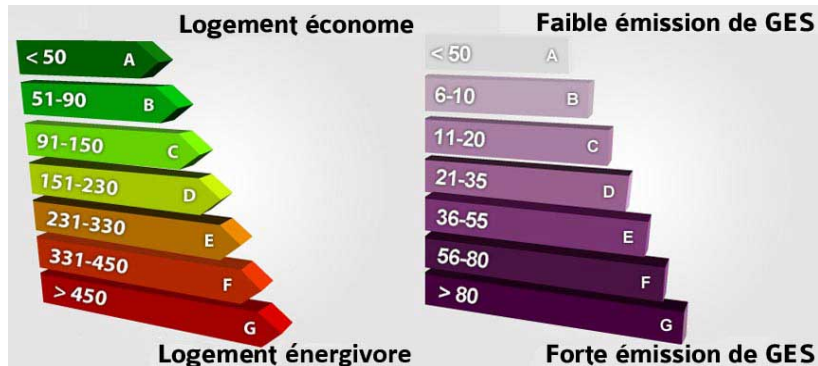

Vichy et Agglomération

Vichy, France

Réf. :

DPE : Néant

GES : Néant

Type de Propriété: maison, pavillons, villas

Description:

URGENT. Suite à une forte demande d'acheteurs recherchons maisons, pavillons, villas à la vente sur l'agglomération vichyssoise tout particulièrement sur Vichy, Bellerive, Cusset, Abrest, Le Vernet, Creuzier le Vieux et Creuzier le Neuf. Le sérieux et l'efficacité à votre service depuis 1971. Évaluations gratuites. N'hésitez pas à nous contacter 04 70 32 29 37. agencegillet@orange.fr