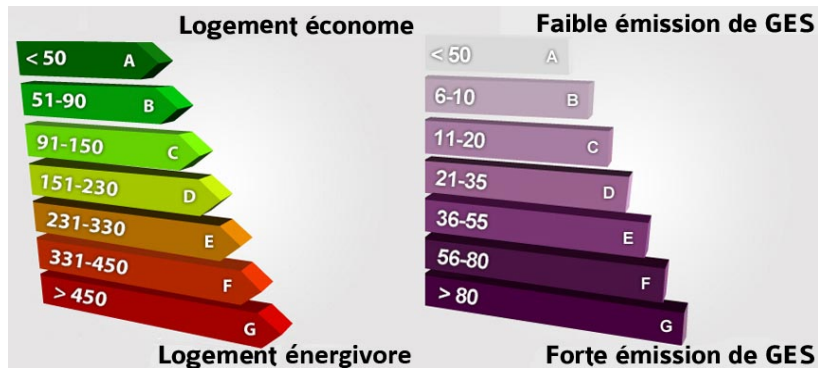

Vichy, Proche Université

Vichy, France

Réf. : 295-i

86 500 €

DPE : Néant

GES : Néant

Type de Propriété: immeuble de rapport

Nombre de Chambres: 3

Nombre de SdB: 3

Surface 74m²

Description:

PETIT IMMEUBLE DE RAPPORT. EN BAISSSE DE PRIX.
Immeuble composé de 3 studios indépendants avec au total 74m2 habitables, jardinet. Idéal pour étudiants. Prix 80 000 € honoraires exclus, honoraires 8,13%TTC charge acquéreur.