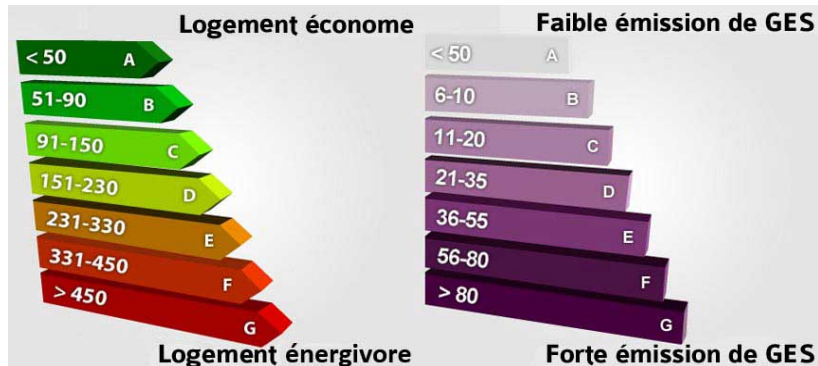

VICHY

Vichy, France

Réf. : 570-A
149 800 €

VENDU PAR NOS SOINS

DPE : Néant

GES : Néant

Type de Propriété: appartement
Nombre de Chambres: 2
Nombre de SdB: 1
Surface 86m²

Description:

DANS IMMEUBLE D'ARCHITECTE. Situé proche du centre ville, dans un immeuble de 1934 de style art-déco, superbe appartement de type 4 refait à neuf et 86m² habitables, séjour salon de 37m² avec bow-window, cheminée décorative, parquets, moulures, 2 balcons, cuisine équipée américaine, 2 chambres, dressing, salle de bains avec baignoire et douche. Copropriété de 7 lots principaux, charges 880€/an. Prix 140 000 € honoraires exclus, honoraires 7%TTC charge acquéreur.